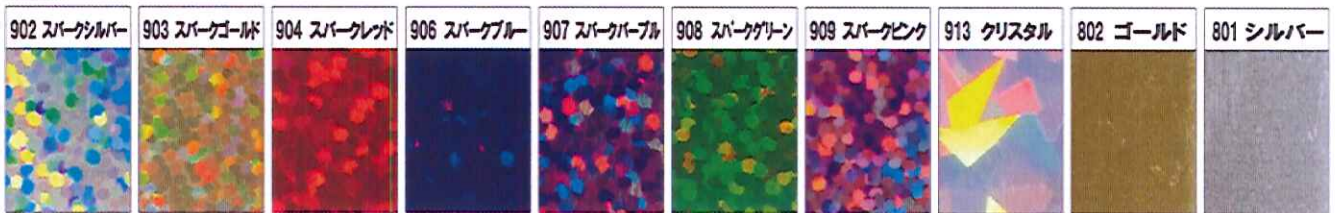

TEL：06-6388-8258 ※駐車場ございます。

ダイヤエフェクトシート

キラキラした艶やかなラバー生地

■ DM800 シート(50cm×45cm) 10色 光沢タイプ 綿・ポリエステル対応 ドライクリーニング
乾洗機対応不可

標準価格(税込1,628,000円)
1,480,000円

標準価格(税込198,000円)
180,000円

DI010 D-STYLE(マーキングデザインソフト)

標準価格(税込327,000円)
298,000円